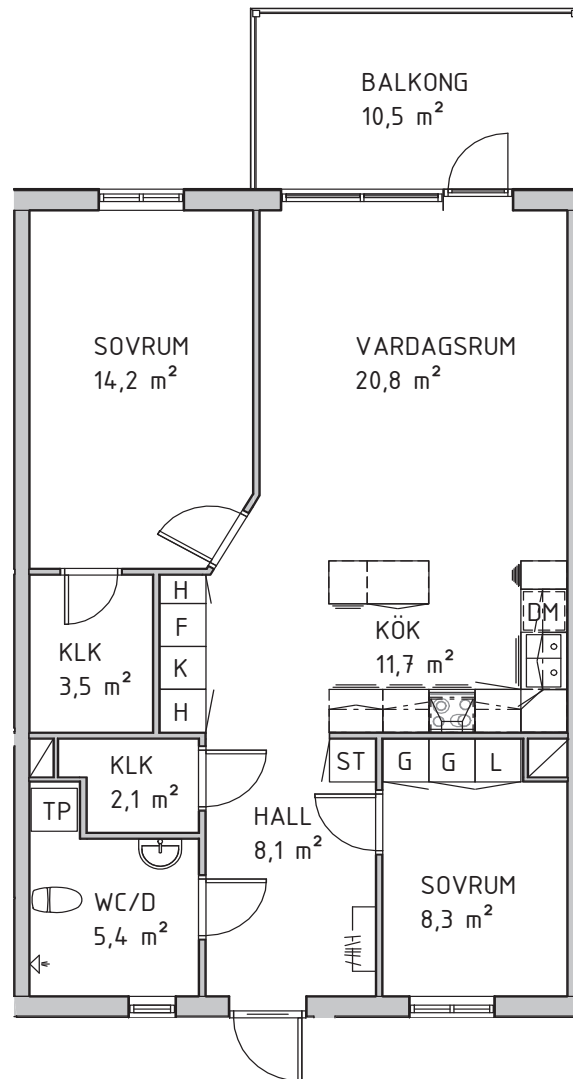

BRYGGAREN STRAND

LÄGENHET 1D

Våning 1 - 3 rok

76,3 kvm

FAKTA

DM	Diskmaskin
F	Frys
G	Garderob
H	Högskåp
K	Kyl
L	Linneskåp
K/F	Kyl/frys
KLK	Klädkammare
ST	Städ
TP	Tvättpelare (Tvättmaskin och torktumlare)

Med reservation för mindre ändringar.