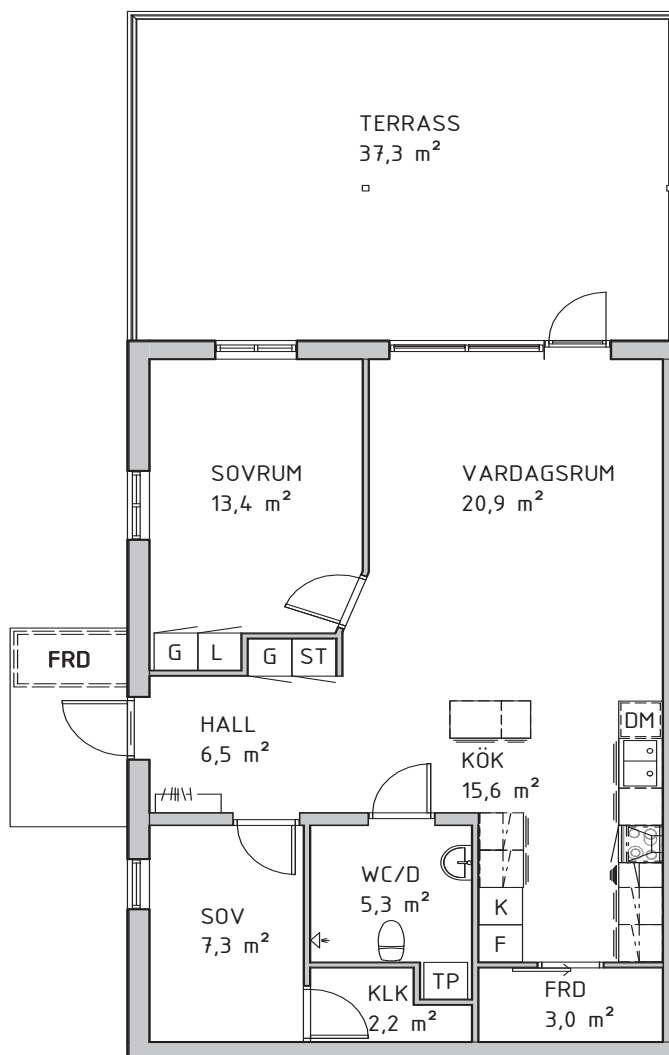

BRYGGAREN STRAND

LÄGENHET 1E

Våning 1 - 3 rok

77,0 kvm

FAKTA

DM	Diskmaskin
F	Frys
G	Garderob
H	Högskåp
K	Kyl
L	Linneskåp
K/F	Kyl/frys
KLK	Klädskåp
ST	Städ
TP	Tvättpelare (Tvättmaskin och torktumlare)

Med reservation för mindre ändringar.