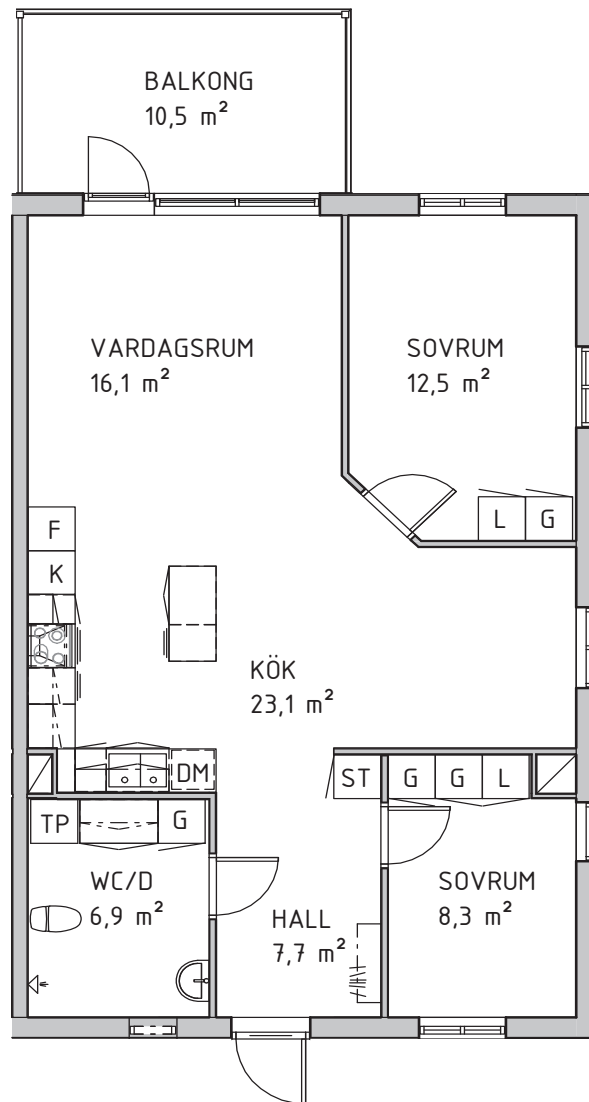

BRYGGAREN STRAND

LÄGENHET 2A

Våning 2 - 3 rok

76,3 kvm

FAKTA

DM	Diskmaskin
F	Frys
G	Garderob
K	Kyl
L	Linneskåp
K/F	Kyl/frys
KLK	Klädkammare
ST	Städ
TP	Tvättpelare (Tvättmaskin och torktumlare)

Med reservation för mindre ändringar.