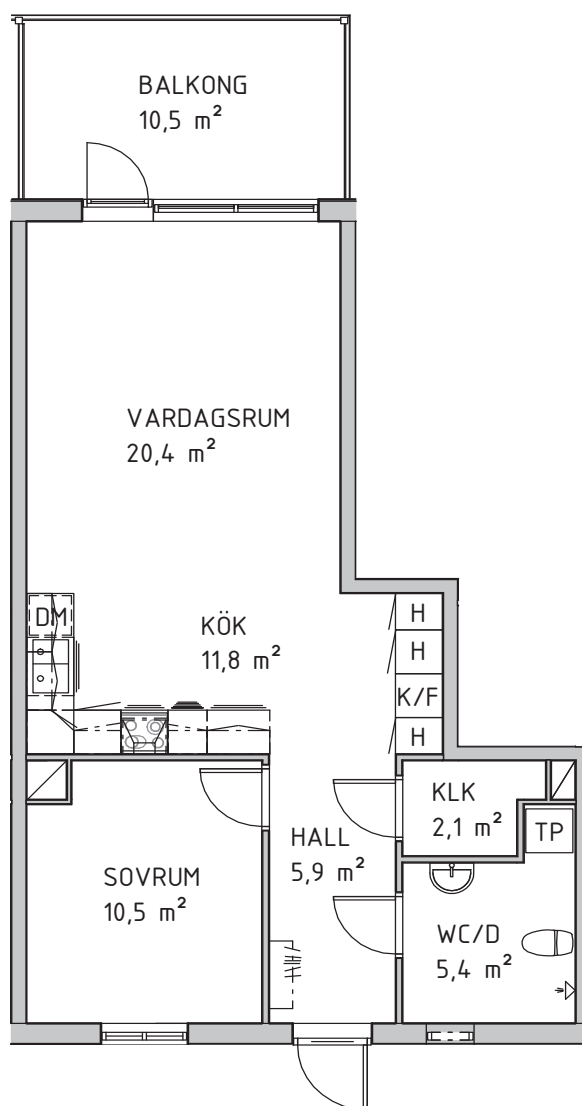

## LÄGENHET 2C

Våning 2 - 2 rok

57,2 kvm