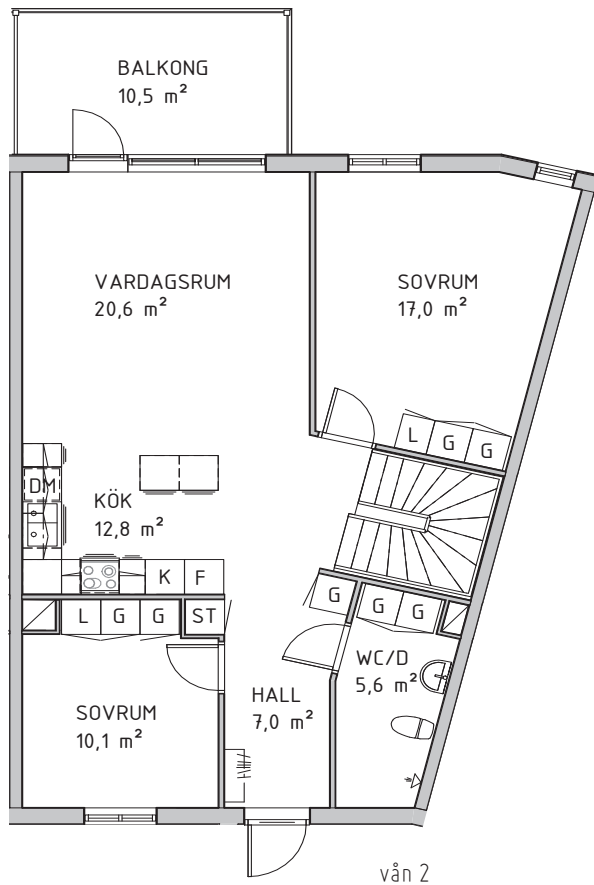

BRYGGAREN STRAND

LÄGENHET 2E

Våning 1 och 2 - 5 rok

132 kvm

FAKTA

DM	Diskmaskin
F	Frys
G	Garderob
K	Kyl
L	Linneskåp
K/F	Kyl/frys
KLK	Klädkammare
ST	Städ
TP	Tvättpelare (Tvättmaskin och torktumlare)

Med reservation för mindre ändringar.