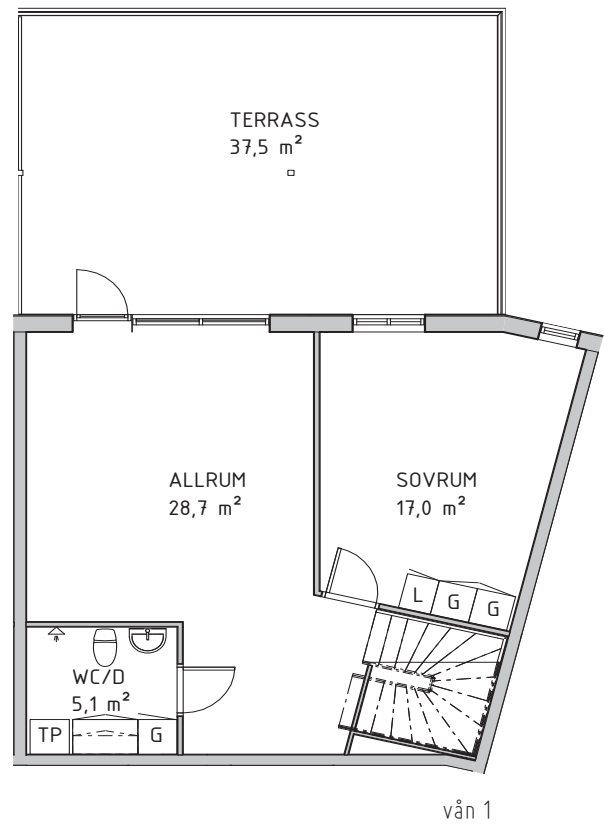

BRYGGAREN STRAND

LÄGENHET 2E

Våning 1 och 2 - 5 rok

132 kvm

FAKTA

DM	Diskmaskin
F	Frys
G	Garderob
K	Kyl
L	Linneskåp
K/F	Kyl/frys
KLK	Klädkammare
ST	Städ
TP	Tvättpelare (Tvättmaskin och torktumlare)

Med reservation för mindre ändringar.