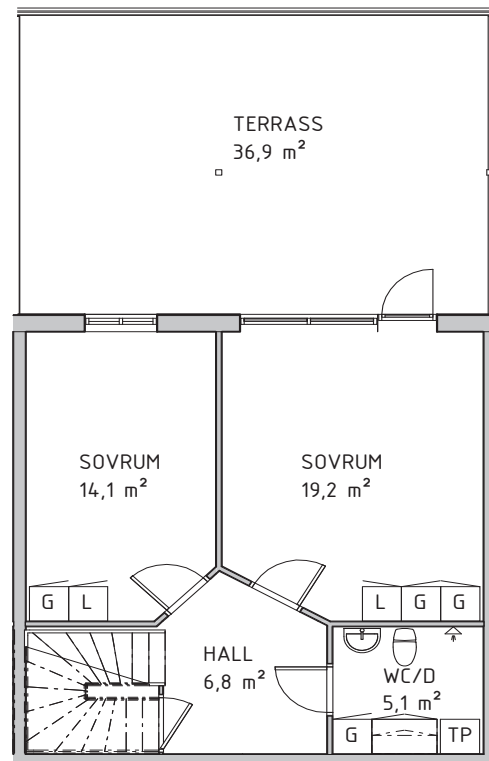

BRYGGAREN STRAND

LÄGENHET 2F

Våning 1 och 2 - 5 rok

122,9 kvm

FAKTA

DM	Diskmaskin
F	Frys
G	Garderob
K	Kyl
L	Linneskåp
K/F	Kyl/frys
KLK	Klädkammare
ST	Städ
TP	Tvättpelare (Tvättmaskin och torktumlare)

Med reservation för mindre ändringar.