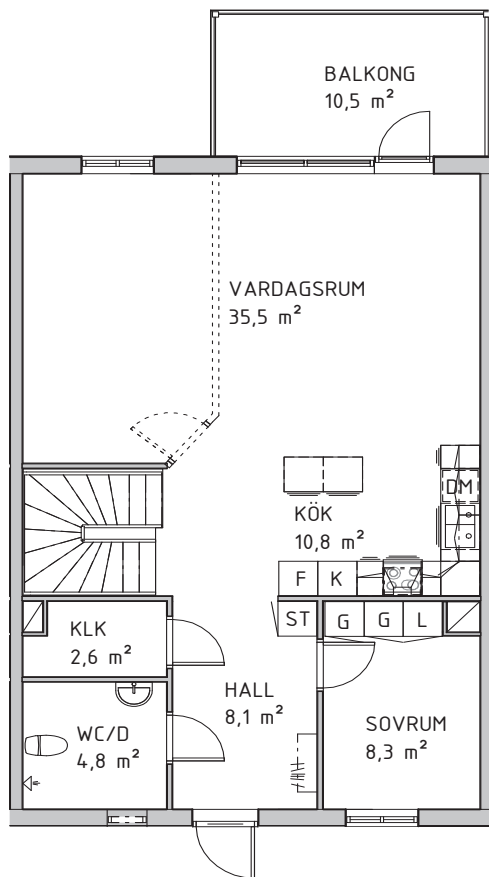

BRYGGAREN STRAND

LÄGENHET 2F

Våning 1 och 2 - 5 rok

122,9 kvm

FAKTA

DM	Diskmaskin
F	Frys
G	Garderob
K	Kyl
L	Linneskåp
K/F	Kyl/frys
KLK	Klädkammare
ST	Städ
TP	Tvättpelare (Tvättmaskin och torktumlare)

Med reservation för mindre ändringar.