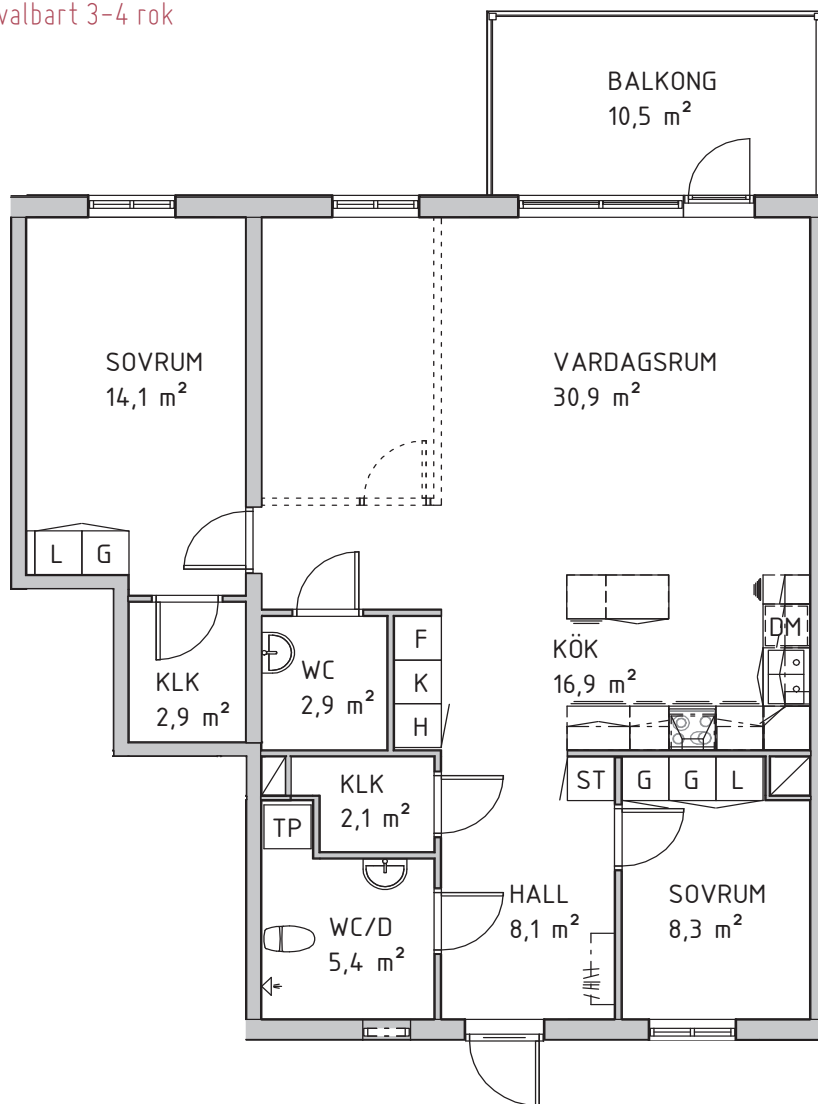

BRYGGAREN STRAND

LÄGENHET 2B

Våning 2 - valbart 3-4 rok

94,9 kvm

FAKTA

DM	Diskmaskin
F	Frys
G	Garderob
H	Högsåp
K	Kyl
L	Linneskåp
K/F	Kyl/frys
KLK	Klädkammare
ST	Städ
TP	Tvättpelare (Tvättmaskin och torktumlare)