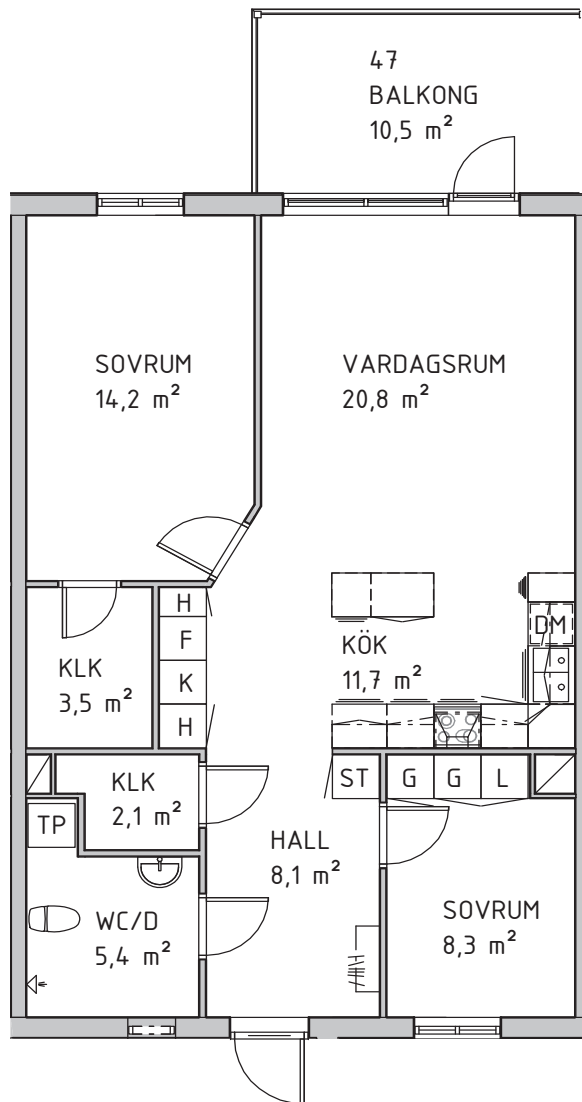

BRYGGAREN STRAND

LÄGENHET 2D

Våning 2 - 3 rok

76,3 kvm

FAKTA

DM	Diskmaskin
F	Frys
G	Garderob
H	Högskåp
K	Kyl
L	Linneskåp
K/F	Kyl/frys
KLK	Klädkammare
ST	Städ
TP	Tvättpelare (Tvättmaskin och torktumlare)

Med reservation för mindre ändringar.