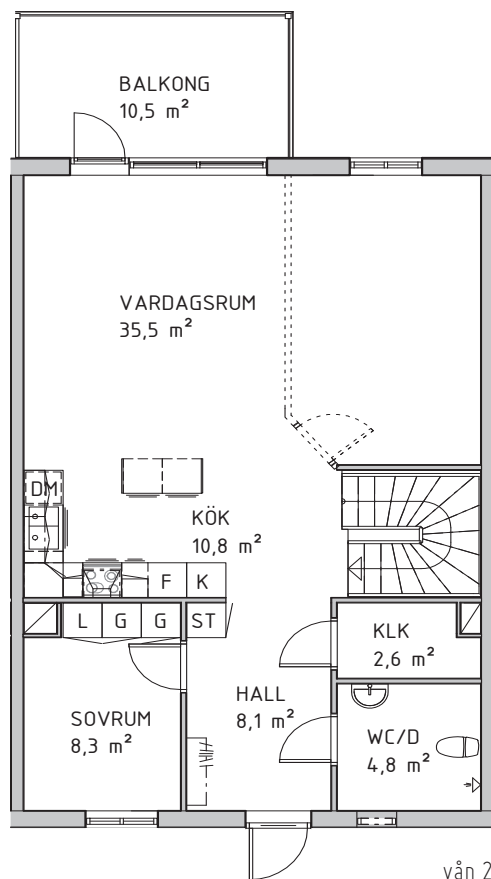

## LÄGENHET 2G

Våning 1 och 2 - valbart 4-5 rok

122,9 kvm

vån 1