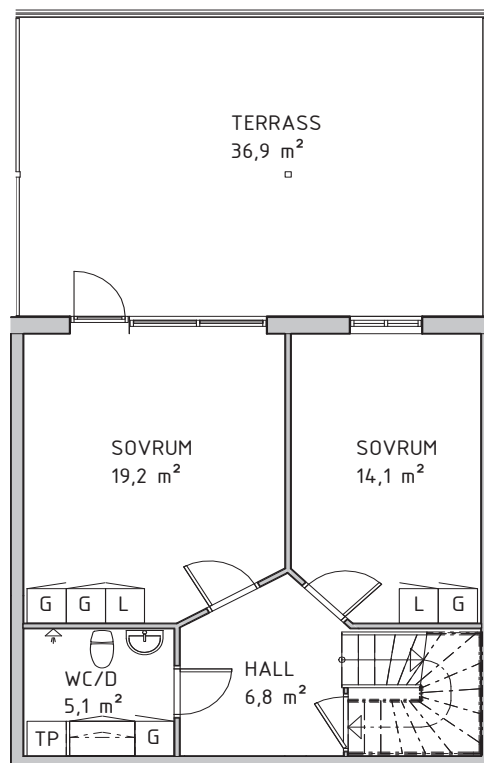

## LÄGENHET 2G

Våning 1 och 2 - valbart 4-5 rok

122,9 kvm

vån 1