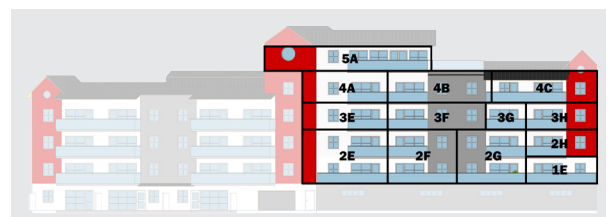

Med reservation för mindre ändringar.

Läs mer på www.bryggarenstrand.se